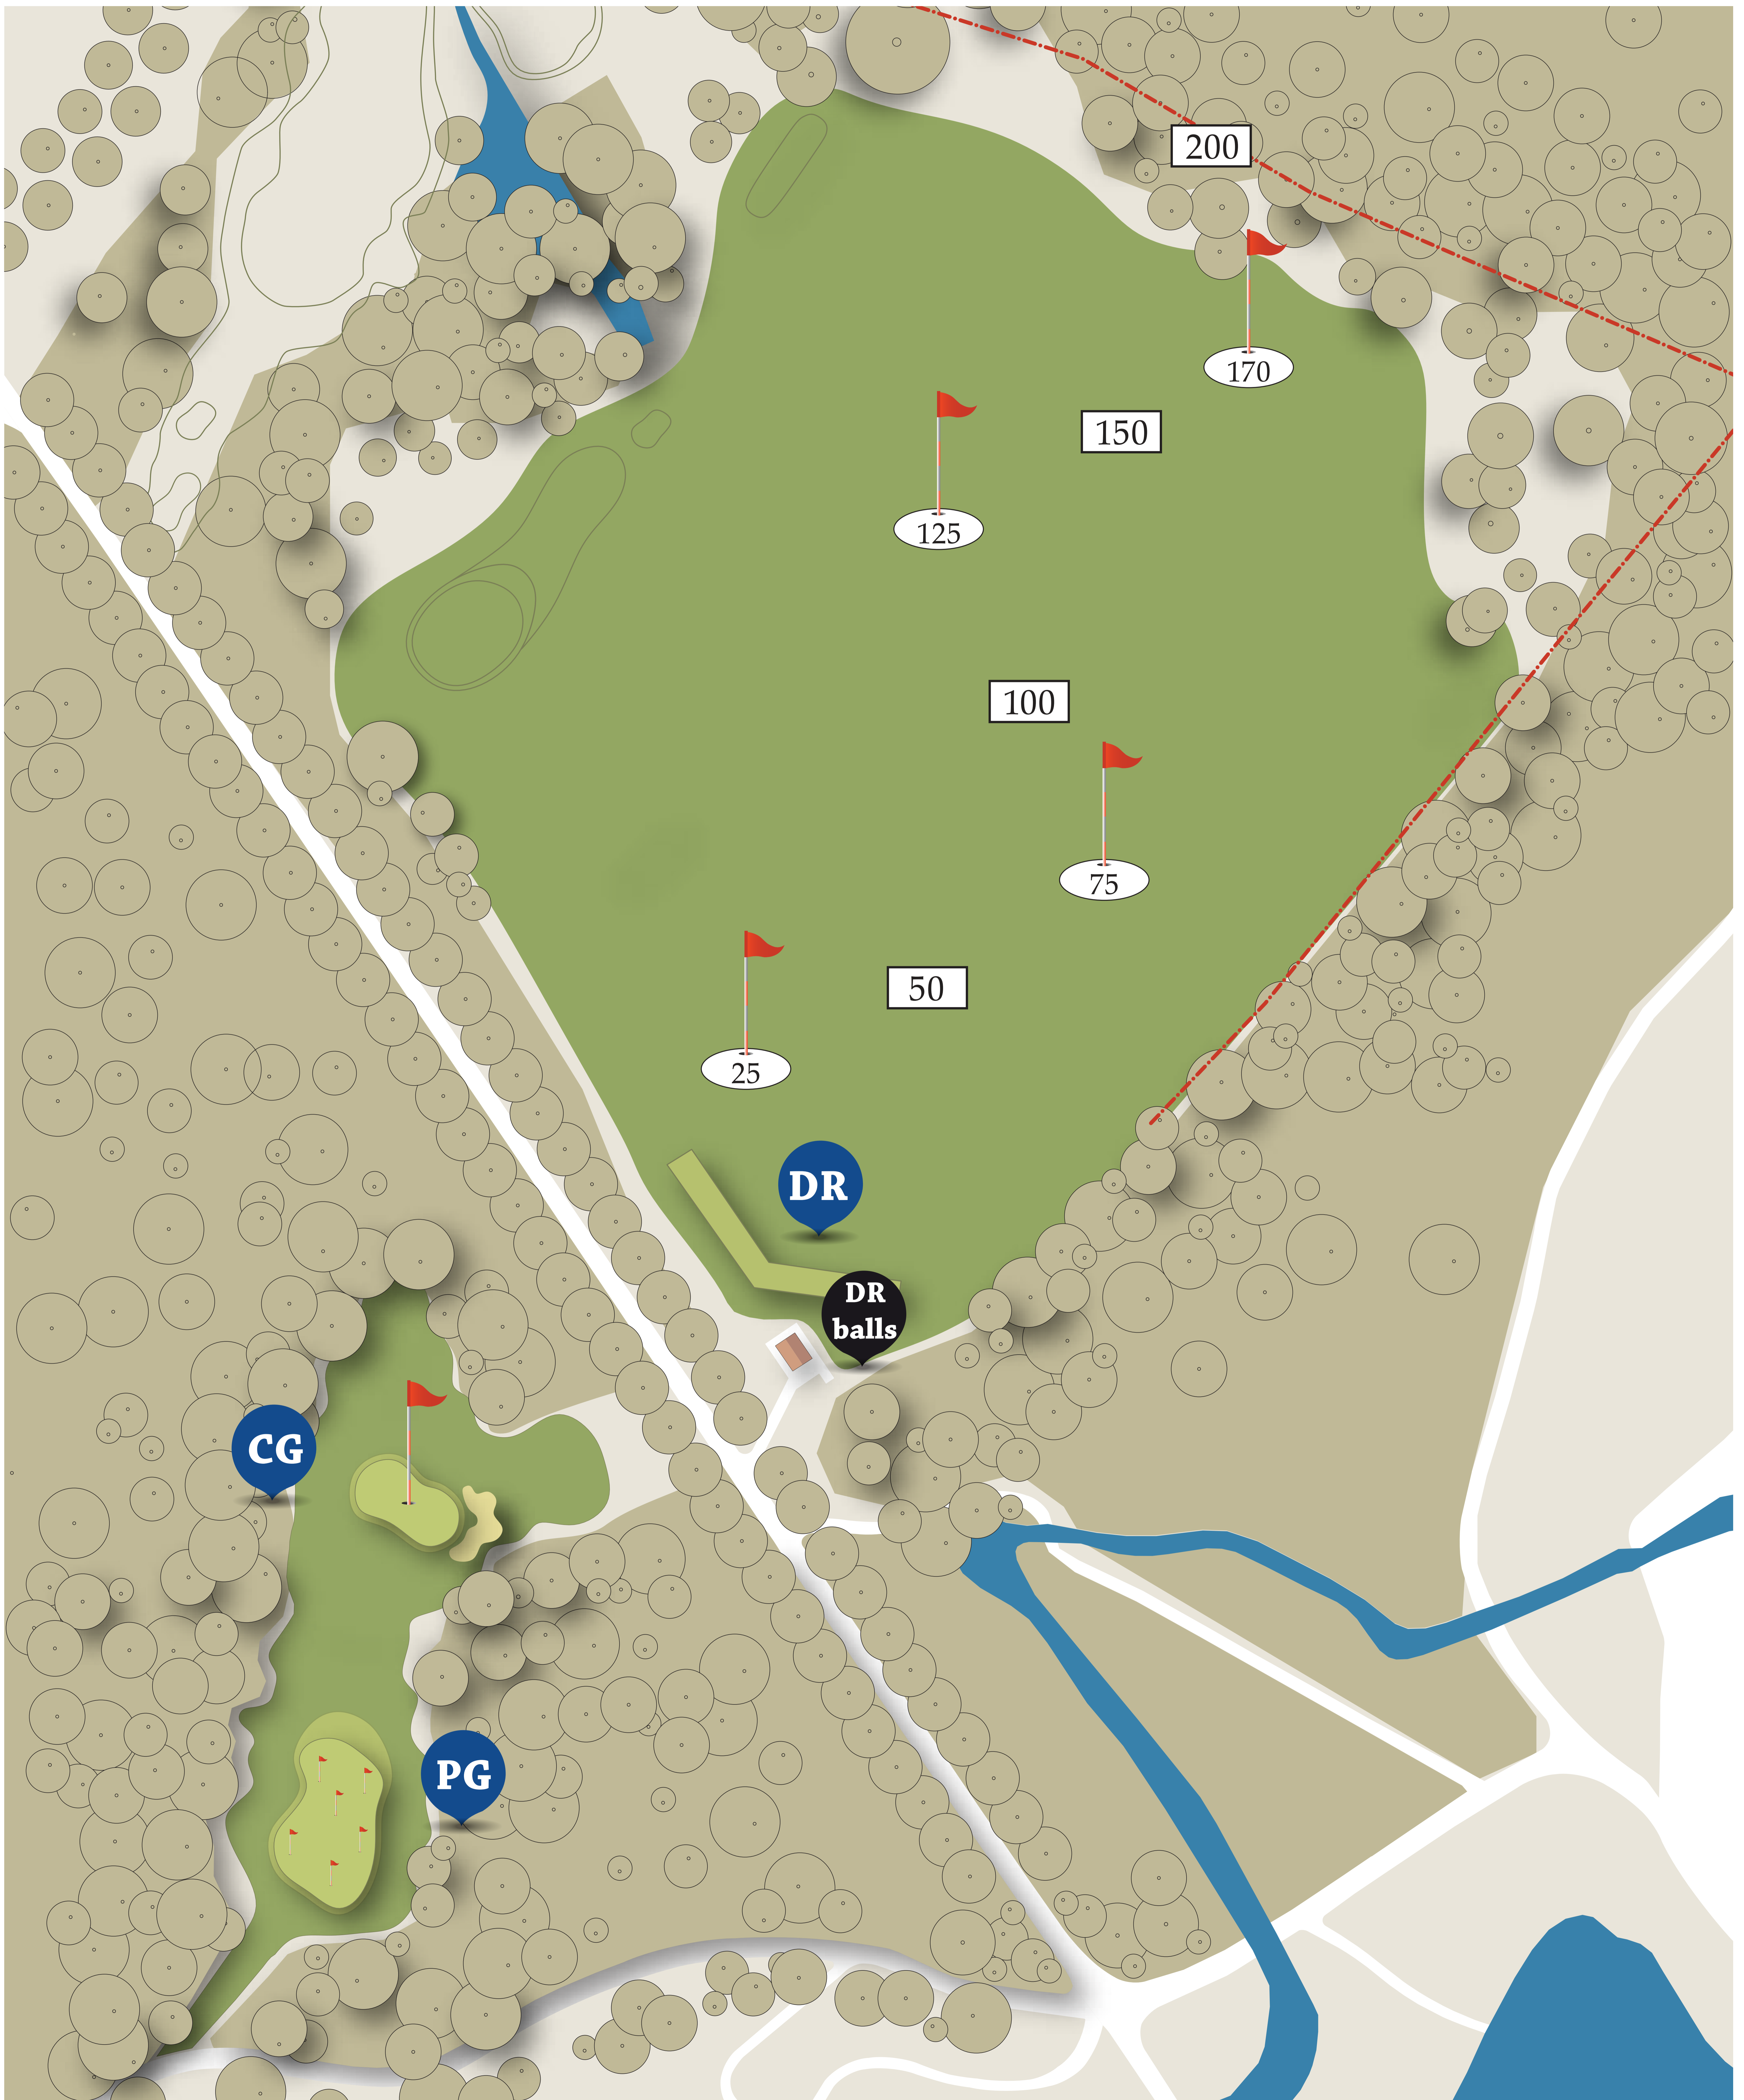

**VADIŠČE ZA DOLGE UDARCE – Driving range**  
**VADIŠČE ZA KRATKE UDARCE – Chipping green**  
**VADIŠČE ZA BLIŽANJE – Putting green**

- |  |   |   |
|--|---|---|
|  VADIŠČE ZA DOLGE UDARCE – Driving range   |  DELILNIK ŽOGIC – Driving range balls  |  CILJNE ZELENICE – Target greens |
|  VADIŠČE ZA KRATKE UDARCE – Chipping green |  POVRŠINE ZA UDARJANJE – Playing areas |  RAZDALJA – Distance             |
|  VADIŠČE ZA BLIŽANJE – Putting green       |  ZELENICA – Green                      |   |